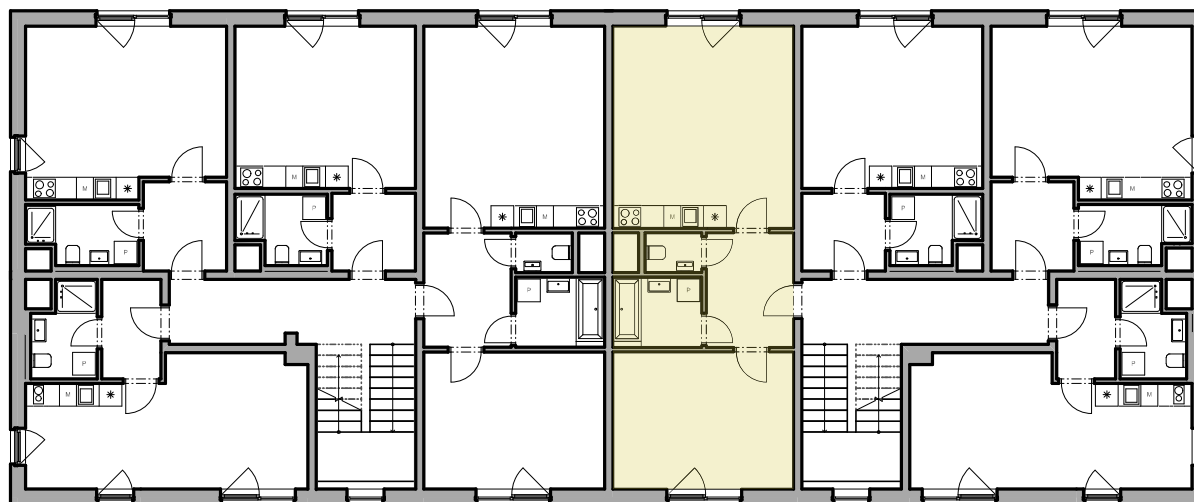

Váš domov u Labe

Číslo bytu **13.02.05**
Typ **2+kk**
Podlahová plocha [m²] **57,5 m²**
Nadzemní podlaží **2**
Budova **13**

0 1 2 3 5 (m)

+420 800 701 411
info@rezidencebabin.cz
www.rezidencebabin.cz

Adresa rezidence
U Mrliny,
288 02 Nymburk